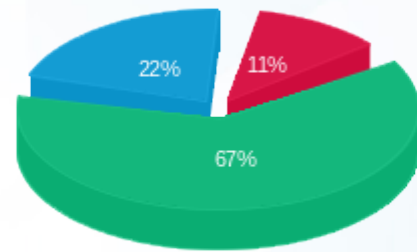

מס	מזהה דייר	שם דייר	מספר מונה / קבוצה	פסגה Kwh	גבע Kwh	שפל Kwh	סה"כ צריכה בקוט"ש	שיא ביקוש
			ציבורי	-625.92	6,615.93	-10.05	5,979.96	
			סה"כ צריכה	436.28	7,170.73	1,411.65	9,018.66	
11	11811	שלומי צור	13 - 13170755	426.30	33.45	165.05	624.80	4.87
			ציבורי	-251.21	398.89	-1.17	146.52	
			סה"כ צריכה	175.09	432.34	163.88	771.32	
			סה"כ צריכה	2,018.57	11,740.74	3,822.41	17,581.72	

- פסגה (2,018.57 Kwh)
- גבע (11,740.74 Kwh)
- שפל (3,822.41 Kwh)