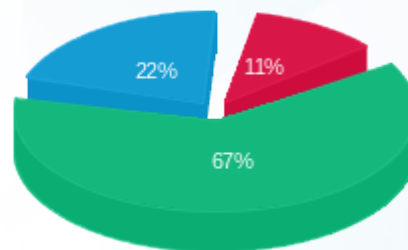

מס	מזהה דייר	שם דייר	מספר מונה / קבוצה	פסגה Kwh	גבע Kwh	שפל Kwh	סה"כ צריכה בקוט"ש	שיא ביקוש
			ציבורי	-625.92	6,615.93	-10.05	5,979.96	
			סה"כ צריכה	436.28	7,170.73	1,411.65	9,018.66	
11	11811	שלומי צור	13 - 13170755	426.30	33.45	165.05	624.80	4.87
			ציבורי	-251.21	398.89	-1.17	146.52	
			סה"כ צריכה	175.09	432.34	163.88	771.32	
			סה"כ צריכה	2,018.57	11,740.74	3,822.41	17,581.72	

- פסגה (2,018.57 Kwh)
- גבע (11,740.74 Kwh)
- שפל (3,822.41 Kwh)