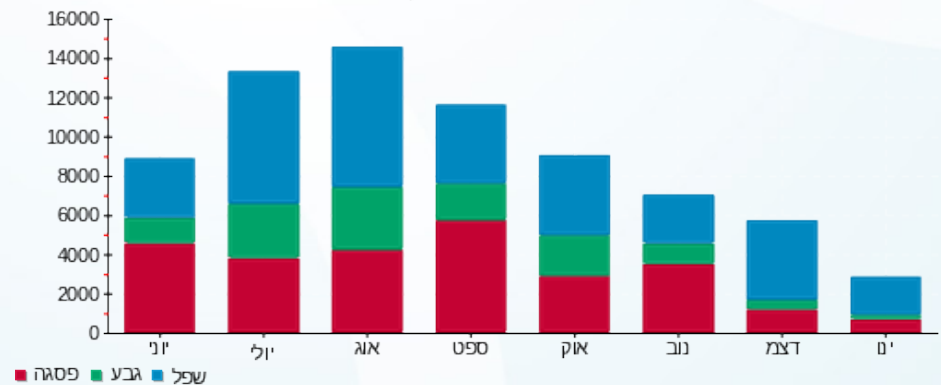

סה"כ צריכה לדייר:

סה"כ לתשלום	סה"כ צריכה בקוט"ש	סה"כ צריכה שפל	סה"כ צריכה גבע	סה"כ צריכה בפסגה	שיא ביקוש
₪ 2,584.77	5,173.40	3,666.60	458.60	1,048.20	

₪ 185.07	תשלום קבוע	
₪ 2,769.84	סה"כ לתשלום	לא כולל מע"מ

התפלגות חיוב בש"ח לפי תע"ז

פסגה (₪ 982.76) ■
 גבע (₪ 262.15) ■
 שפל (₪ 1,339.86) ■

הסטוריית צריכה בקוט"ש

24/01/17 תאריך הפקה:
 16/01/17 תאריך קריאה נוכחית:
 18/12/16 תאריך קריאה קודמת:

שם דייר: צילר מא
 שם אתר: בנין אופק 8