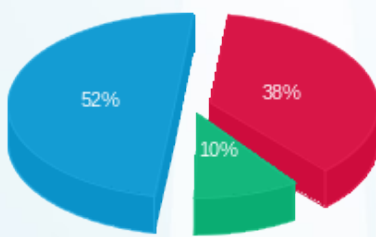

24/01/17

תאריך הפקה:

שם דייר: יחי קירור בג

16/01/17

תאריך קריאה נוכחית:

שם אתר: בנין אופק 8

18/12/16

תאריך קריאה קודמת:

לקוח/ה נכבד/ה, אנו מתכבדים להגיש את חישוב צריכת החשמל לתקופה 16/01/17 - 18/12/16:

יחי קירור בג - 1 - 15112938

סה"כ לתשלום	מחיר לקוט"ש בא"ג	סה"כ צריכה בקוט"ש	קריאה נוכחית	קריאה קודמת	סוג צריכה	סוג תעריף
			31/12/16	18/12/16	פרטי חשבון עבור תאריכים:	
₪ 434.72	91.29	476.20	25,151.70	24,675.50	פסגה	777
₪ 123.38	55.60	221.90	12,794.70	12,572.80	גבע	778
₪ 614.35	35.60	1,725.70	31,594.30	29,868.60	שפל	779
			16/01/17	01/01/17	פרטי חשבון עבור תאריכים:	
₪ 548.03	95.81	572.00	25,723.70	25,151.70	פסגה	777
₪ 138.78	58.63	236.70	13,031.40	12,794.70	גבע	778
₪ 725.51	37.38	1,940.90	33,535.20	31,594.30	שפל	779

סה"כ צריכה לדייר:

סה"כ לתשלום	סה"כ צריכה בקוט"ש	סה"כ צריכה שפל	סה"כ צריכה גבע	סה"כ צריכה בפסגה	שיא ביקוש
₪ 2,584.77	5,173.40	3,666.60	458.60	1,048.20	

₪ 185.07	תשלום קבוע	
₪ 2,769.84	סה"כ לתשלום	לא כולל מע"מ

התפלגות חיוב בש"ח לפי תע"ז