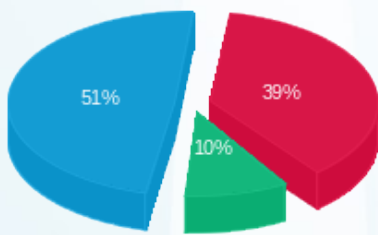

24/01/17 תאריך הפקה:
16/01/17 תאריך קריאה נוכחית:
18/12/16 תאריך קריאה קודמת:

שם דייר: צילר מא
שם אתר: בנין אופק 8

לקוח/ה נכבד/ה, אנו מתכבדים להגיש את חישוב צריכת החשמל לתקופה 16/01/17 - 18/12/16:

צילר מא - 1 - 15112937

סה"כ לתשלום	מחיר לקוט"ש בא"ג	סה"כ צריכה בקוט"ש	קריאה נוכחית	קריאה קודמת	סוג צריכה	סוג תעריף
			31/12/16	18/12/16	פרטי חשבון עבור תאריכים:	
₪ 320.52	91.29	351.10	1,585.90	1,234.80	פסגה	777
₪ 84.62	55.60	152.20	545.10	392.90	גבע	778
₪ 434.18	35.60	1,219.60	3,364.00	2,144.40	שפל	779
			16/01/17	01/01/17	פרטי חשבון עבור תאריכים:	
₪ 420.61	95.81	439.00	2,024.90	1,585.90	פסגה	777
₪ 104.83	58.63	178.80	723.90	545.10	גבע	778
₪ 537.97	37.38	1,439.20	4,803.20	3,364.00	שפל	779

סה"כ צריכה לדייר:

סה"כ לתשלום	סה"כ צריכה בקוט"ש	סה"כ צריכה שפל	סה"כ צריכה גבע	סה"כ צריכה בפסגה	שיא ביקוש
₪ 1,902.73	3,779.90	2,658.80	331.00	790.10	

₪ 185.07	תשלום קבוע	
₪ 2,087.80	סה"כ לתשלום	לא כולל מע"מ

התפלגות חיוב בש"ח לפי תעו"ז