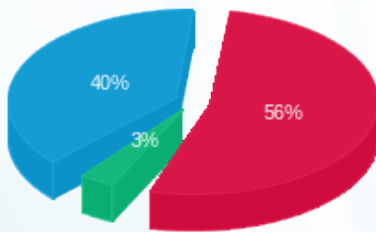

05/02/17

תאריך הפקה:

שם דייר: צומת ספרים

31/01/17

תאריך קריאה נוכחית:

שם אתר: בילו סנטר

06/01/17

תאריך קריאה קודמת:

לקוח/ה נכבד/ה, אנו מתכבדים להגיש את חישוב צריכת החשמל לתקופה 06/01/17 - 31/01/17:

צומת ספרים - 4 - 15091175

סה"כ לתשלום	מחיר לקוט"ש בא"ג	סה"כ צריכה בקוט"ש	קריאה נוכחית	קריאה קודמת	סוג צריכה	סוג תעריף
			31/01/17	06/01/17	פרטי חשבון עבור תאריכים:	
1,291.52 ₪	95.81	1,348.00	33,961.80	32,613.80	פסגה	777
79.74 ₪	58.63	136.00	13,705.00	13,569.00	גבע	778
930.09 ₪	37.38	2,488.20	16,906.40	14,418.20	שפל	779

סה"כ צריכה לדייר:

סה"כ לתשלום	סה"כ צריכה בקוט"ש	סה"כ צריכה שפל	סה"כ צריכה גבע	סה"כ צריכה בפסגה	שיא ביקוש
2,301.34 ₪	3,972.20	2,488.20	136.00	1,348.00	9.03

0.00 ₪	תשלום קבוע	
2,301.34 ₪	סה"כ לתשלום	לא כולל מע"מ

התפלגות חיוב בש"ח לפי תע"ז