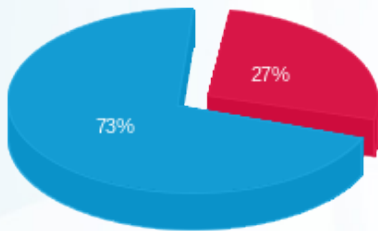

מחנן סופר פארם - 3 - 16092125

סוג תעריף	סוג צריכה	קריאה קודמת	קריאה נוכחית	סה"כ צריכה בקוט"ש	מחיר לקוט"ש בא"ג	סה"כ לתשלום
777	פסגה	0.00	0.00	0.00	95.81	0.00 ₪
778	גבע	0.00	0.00	0.00	58.63	0.00 ₪
779	שפל	0.00	0.00	0.00	37.38	0.00 ₪

סה"כ צריכה לדייר:

שיא ביקוש	סה"כ צריכה בפסגה	סה"כ צריכה גבע	סה"כ צריכה שפל	סה"כ צריכה בקוט"ש	סה"כ לתשלום
0.13	0.05	0.00	0.35	0.40	0.18 ₪

58.35 ₪	תשלום קבוע	לא כולל מע"מ
0.322	מקדם הספק	
0.16 ₪	קנס מקדם הספק	
58.69 ₪	סה"כ לתשלום	

התפלגות חיוב בש"ח לפי תעו"ז