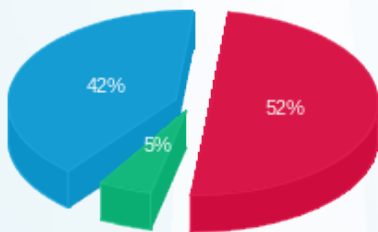

09/02/17

תאריך הפקה:

שם דייר: עולם הממתקים
שם אתר: קניון מעלה אדומים

30/12/16

תאריך קריאה נוכחית:

01/12/16

תאריך קריאה קודמת:

לקוח/ה נכבד/ה, אנו מתכבדים להגיש את חישוב צריכת החשמל לתקופה 01/12/16 - 30/12/16:

עולם הממתקים - 6 - 81022731

סה"כ לתשלום	מחיר לקוט"ש בא"ג	סה"כ צריכה בקוט"ש	קריאה נוכחית	קריאה קודמת	סוג צריכה	סוג תעריף
			30/12/16	01/12/16	פרטי חשבון עבור תאריכים:	
₪ 488.40	91.29	535.00	2,566,073.53	2,565,538.53	פסגה	777
₪ 47.98	55.60	86.29	26,291.70	26,205.40	גבע	778
₪ 395.61	35.60	1,111.28	41,182.61	40,071.33	שפל	779

סה"כ צריכה לדייר:

סה"כ לתשלום	סה"כ צריכה בקוט"ש	סה"כ צריכה שפל	סה"כ צריכה גבע	סה"כ צריכה בפסגה	שיא ביקוש
₪ 932.00	1,732.57	1,111.28	86.29	535.00	

₪ 58.35	תשלום קבוע	
₪ 990.35	סה"כ	
₪ 168.36	מע"מ 17.00%	
-0.707	מקדם הספק	
₪ 0.00	קנס מקדם הספק	
₪ 1,158.70	סה"כ לתשלום	כולל מע"מ

התפלגות חיוב בש"ח לפי תע"ז