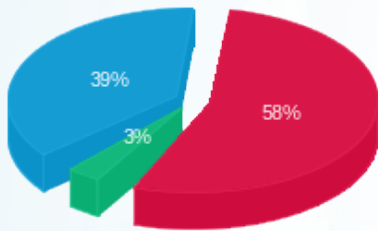

תוספת קוט"ש

סה"כ לתשלום	מחיר לקוט"ש בא"ג	סה"כ צריכה בקוט"ש	קריאה נוכחית	קריאה קודמת	סוג צריכה	סוג תעריף
			10/01/17	01/01/17	פרטי חשבון עבור תאריכים:	
₪ 350.50	48.68	720.00				517

תוספת קוט"ש

סה"כ צריכה לדייר:

סה"כ לתשלום	סה"כ צריכה בקוט"ש	סה"כ צריכה שפל	סה"כ צריכה גבע	סה"כ צריכה בפסגה	שיא ביקוש
₪ 916.59	1,682.59	589.34	31.77	341.49	2.99

₪ 58.35	תשלום קבוע	
₪ 974.94	סה"כ לתשלום	לא כולל מע"מ

התפלגות חיוב בש"ח לפי תעו"ז