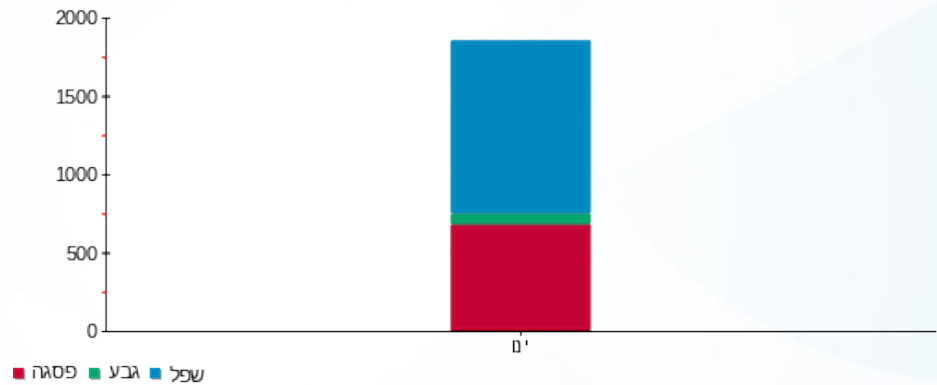

הסטוריית צריכה בקוט"ש