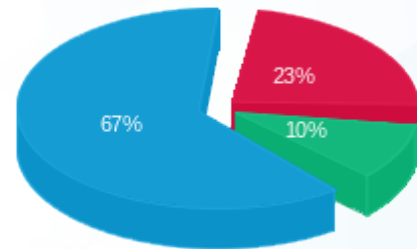

מס	מזהה דייר	שם דייר	מספר מונה / קבוצה	פסגה Kwh	גבע Kwh	שפל Kwh	סה"כ צריכה בקוט"ש	שיא ביקוש
90	8594	Clore House B09	81038308 - 9	26.95	5.00	72.35	104.30	0.002
			סה"כ צריכה	26.95	5.00	72.35	104.30	
91	8596	Clore House B10	81038308 - 10	21.73	4.13	43.94	69.80	0.002
			סה"כ צריכה	21.73	4.13	43.94	69.80	
92	8598	Clore House B11	81038308 - 11	132.23	73.20	498.39	703.81	0.004
			סה"כ צריכה	132.23	73.20	498.39	703.81	
			סה"כ צריכה	3,226.21	1,376.36	9,142.25	13,744.82	

- פסגה (Kwh 3,226.21)
- גבע (Kwh 1,376.36)
- שפל (Kwh 9,142.25)