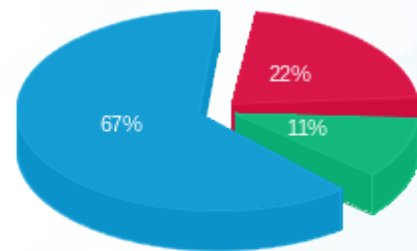

מס	מזהה דייר	שם דייר	מספר מונה / קבוצה	פסגה Kwh	גבע Kwh	שפל Kwh	סה"כ צריכה בקוט"ש	שיא ביקוש
90	8594	Clore House B09	81038308 - 9	24.05	6.04	81.60	111.69	0.002
			סה"כ צריכה	24.05	6.04	81.60	111.69	
91	8596	Clore House B10	81038308 - 10	29.50	4.13	54.69	88.33	0.002
			סה"כ צריכה	29.50	4.13	54.69	88.33	
92	8598	Clore House B11	81038308 - 11	126.54	73.66	485.59	685.78	0.004
			סה"כ צריכה	126.54	73.66	485.59	685.78	
			סה"כ צריכה	3,160.80	1,552.28	9,664.34	14,377.42	

- פסגה (Kwh 3,160.80)
- גבע (Kwh 1,552.28)
- שפל (Kwh 9,664.34)