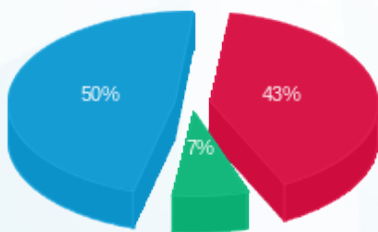

01/03/17

תאריך הפקה:

שם דייר: ינות ביתן
שם אתר: וואן עפולה

31/12/16

תאריך קריאה נוכחית:

01/12/16

תאריך קריאה קודמת:

לקוח/ה נכבד/ה, אנו מתכבדים להגיש את חישוב צריכת החשמל לתקופה 01/12/16 - 31/12/16:

11 - 13080931

סה"כ לתשלום	מחיר לקוט"ש בא"ג	סה"כ צריכה בקוט"ש	קריאה נוכחית	קריאה קודמת	סוג צריכה	סוג תעריף
			31/12/16	01/12/16	פרטי חשבון עבור תאריכים:	
23,107.78 ₪	91.29	25,312.50	393,910.00	368,597.50	פסגה	777
3,947.60 ₪	55.60	7,100.00	204,695.00	197,595.00	גבע	778
26,891.35 ₪	35.60	75,537.50	411,540.00	336,002.50	שפל	779

סה"כ צריכה לדייר:

סה"כ לתשלום	סה"כ צריכה בקוט"ש	סה"כ צריכה שפל	סה"כ צריכה גבע	סה"כ צריכה בפסגה	שיא ביקוש
53,946.73 ₪	107,950.00	75,537.50	7,100.00	25,312.50	105.35

185.07 ₪	תשלום קבוע	לא כולל מע"מ
0.983	מקדם הספק	
0.00 ₪	קנס מקדם הספק	
54,131.80 ₪	סה"כ לתשלום	

התפלגות חיוב בש"ח לפי תעו"ז