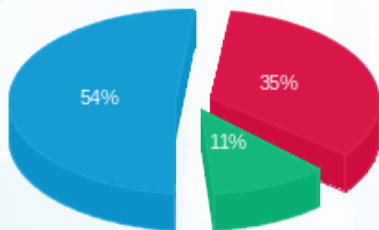

05/03/17

תאריך הפקה:

שם דייר: ברודקום מערב

31/12/16

תאריך קריאה נוכחית:

שם אתר: דרבן יקום צרפת

01/12/16

תאריך קריאה קודמת:

לקוח/ה נכבד/ה, אנו מתכבדים להגיש את חישוב צריכת החשמל לתקופה 01/12/16 - 31/12/16:

ברודקום מערב - 2 - 16092160

סה"כ לתשלום	מחיר לקוט"ש בא"ג	סה"כ צריכה בקוט"ש	קריאה נוכחית	קריאה קודמת	סוג צריכה	סוג תעריף
			31/12/16	01/12/16		פרטי חשבון עבור תאריכים:
₪ 800.61	91.29	877.00	1,165.00	288.00	פסגה	777
₪ 256.87	55.60	462.00	511.00	49.00	גבע	778
₪ 1,225.35	35.60	3,442.00	3,606.00	164.00	שפל	779

סה"כ צריכה לדייר:

סה"כ לתשלום	סה"כ צריכה בקוט"ש	סה"כ צריכה שפל	סה"כ צריכה גבע	סה"כ צריכה בפסגה	שיא ביקוש
₪ 2,282.84	4,781.00	3,442.00	462.00	877.00	3.11

₪ 185.07	תשלום קבוע	
₪ 2,467.91	סה"כ לתשלום	לא כולל מע"מ

התפלגות חיוב בש"ח לפי תעו"ז