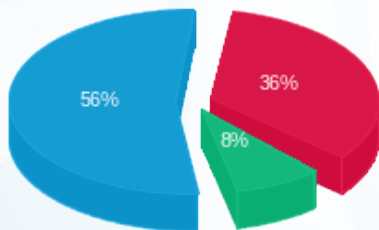

05/03/17

תאריך הפקה:

שם דייר: אלון מערבי (דור)

31/12/16

תאריך קריאה נוכחית:

שם אתר: דרבן יקום צרפת

01/12/16

תאריך קריאה קודמת:

לקוח/ה נכבד/ה, אנו מתכבדים להגיש את חישוב צריכת החשמל לתקופה 01/12/16 - 31/12/16:

אלון מערבי דור - 4 - 16092160

סה"כ לתשלום	מחיר לקוט"ש בא"ג	סה"כ צריכה בקוט"ש	קריאה נוכחית	קריאה קודמת	סוג צריכה	סוג תעריף
			31/12/16	01/12/16		פרטי חשבון עבור תאריכים:
₪ 5,992.28	91.29	6,564.00	11,097.00	4,533.00	פסגה	777
₪ 1,431.70	55.60	2,575.00	2,828.00	253.00	גבע	778
₪ 9,447.53	35.60	26,538.00	27,221.00	683.00	שפל	779

סה"כ צריכה לדייר:

סה"כ לתשלום	סה"כ צריכה בקוט"ש	סה"כ צריכה שפל	סה"כ צריכה גבע	סה"כ צריכה בפסגה	שיא ביקוש
₪ 16,871.50	35,677.00	26,538.00	2,575.00	6,564.00	58.14

₪ 185.07	תשלום קבוע	
₪ 17,056.57	סה"כ לתשלום	לא כולל מע"מ

התפלגות חיוב בש"ח לפי תעו"ז