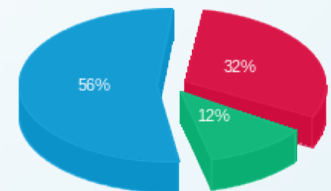

מס	מזהה דייר	שם דייר	מספר מונה / קבוצה	פסגה Kwh	גבע Kwh	שפל Kwh	סה"כ צריכה בקוט"ש	שיא ביקוש
			00023955 - 6	0.00	0.00	0.00	0.00	
			00023955 - 7	0.00	0.00	0.00	0.00	
			00023955 - 8	0.00	0.00	0.00	0.00	
			00023956 - 8	0.00	0.00	0.00	0.00	
			00023960 - 1	-0.0005	0.00	0.0005	8.673617379884E-19	
			00023960 - 2	0.0005	-0.001	0.0010	0.0005	
			00023960 - 3	-0.0010	-0.0010	0.002	2.3283064365387E-10	
			00023960 - 5	0.00	0.00	-0.0005	-0.0005	
			00023960 - 6	0.001	-0.002	0.001	4.7497452151934E-11	
			00023960 - 7	0.00	0.00	0.00	0.00	
			00023960 - 8	-0.04	-0.01	-0.04	-0.10	
			00023961 - 4	0.00	0.00	0.00	0.00	
			00023961 - 5	0.00	0.00	0.00	0.00	
			00023961 - 6	0.55	27.93	48.24	76.72	
			00023961 - 7	7.86	1.76	29.94	39.56	
			00023961 - 8	0.00	0.00	0.00	0.00	
			00023962 - 1	0.00	0.00	0.00	0.00	
			00023962 - 2	0.00	0.00	0.00	0.00	
			00023962 - 3	0.00	0.00	0.00	0.00	
			00023962 - 4	8.34	3.48	17.84	29.66	
			00023962 - 5	0.00	0.00	0.00	0.00	
			00023962 - 6	0.00	0.00	0.00	0.00	
			00023962 - 7	0.00	0.00	0.00	0.00	
			00024450 - 3	0.00	0.00	0.00	0.00	
			סה"כ צריכה	3,121.36	1,174.93	5,558.08	9,854.37	
			סה"כ צריכה	3,121.36	1,174.93	5,558.08	9,854.37	

■ פסגה (3,121.36 Kwh) 32%
■ גבע (1,174.93 Kwh) 12%
■ שפל (5,558.08 Kwh) 56%