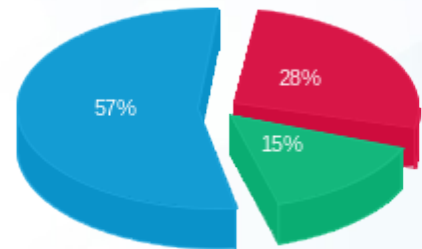

מס	מזהה דייר	שם דייר	מספר מונה / קבוצה	פסגה Kwh	גבע Kwh	שפל Kwh	סה"כ צריכה בקוט"ש	שיא ביקוש
90	8594	Clore House B09	81038308 - 9	23.70	13.71	64.83	102.24	0.002
			סה"כ צריכה	23.70	13.71	64.83	102.24	
91	8596	Clore House B10	81038308 - 10	22.13	4.33	32.44	58.89	0.001
			סה"כ צריכה	22.13	4.33	32.44	58.89	
92	8598	Clore House B11	81038308 - 11	70.23	34.50	175.88	280.61	0.002
			סה"כ צריכה	70.23	34.50	175.88	280.61	
			סה"כ צריכה	2,606.06	1,423.53	5,392.28	9,421.87	

- פסגה (2,606.06 Kwh)
- גבע (1,423.53 Kwh)
- שפל (5,392.28 Kwh)