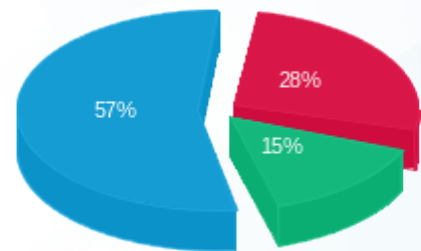

מס	מזהה דייר	שם דייר	מספר מונה / קבוצה	פסגה Kwh	גבע Kwh	שפל Kwh	סה"כ צריכה בקוט"ש	שיא ביקוש
90	8594	Clore House B09	81038308 - 9	23.70	13.71	64.83	102.24	0.002
			סה"כ צריכה	23.70	13.71	64.83	102.24	
91	8596	Clore House B10	81038308 - 10	22.13	4.33	32.44	58.89	0.001
			סה"כ צריכה	22.13	4.33	32.44	58.89	
92	8598	Clore House B11	81038308 - 11	70.23	34.50	175.88	280.61	0.002
			סה"כ צריכה	70.23	34.50	175.88	280.61	
			סה"כ צריכה	2,606.06	1,423.53	5,392.28	9,421.87	

- פסגה (2,606.06 Kwh)
- גבע (1,423.53 Kwh)
- שפל (5,392.28 Kwh)