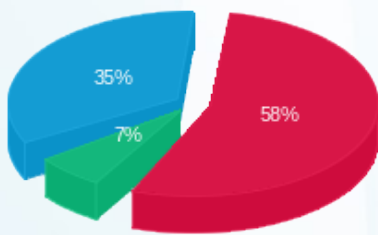

20/03/17 תאריך הפקה:
08/03/17 תאריך קריאה נוכחית:
08/02/17 תאריך קריאה קודמת:

שם דייר: אלישע
שם אתר: תנופורט בילו

לקוח/ה נכבד/ה, אנו מתכבדים להגיש את חישוב צריכת החשמל לתקופה 08/03/17 - 08/02/17:

אלישע - 2 - 14155689

סה"כ לתשלום	מחיר לקוט"ש בא"ג	סה"כ צריכה בקוט"ש	קריאה נוכחית	קריאה קודמת	סוג צריכה	סוג תעריף
			28/02/17	08/02/17	פרטי חשבון עבור תאריכים:	
₪ 321.35	95.81	335.40	5,694.00	5,358.60	פסגה	777
₪ 28.26	58.63	48.20	1,314.30	1,266.10	גבע	778
₪ 256.58	37.38	686.40	3,679.70	2,993.30	שפל	779
			08/03/17	01/03/17	פרטי חשבון עבור תאריכים:	
₪ 127.72	48.38	264.00	5,958.00	5,694.00	פסגה	777
₪ 23.74	40.52	58.60	1,372.90	1,314.30	גבע	778
₪ 18.59	33.74	55.10	3,734.80	3,679.70	שפל	779

סה"כ צריכה לדייר:

סה"כ לתשלום	סה"כ צריכה בקוט"ש	סה"כ צריכה שפל	סה"כ צריכה גבע	סה"כ צריכה בפסגה	שיא ביקוש
₪ 776.24	1,447.70	741.50	106.80	599.40	4.19

₪ 183.91	תשלום קבוע	
₪ 960.15	סה"כ לתשלום	לא כולל מע"מ

התפלגות חיוב בש"ח לפי תעו"ז