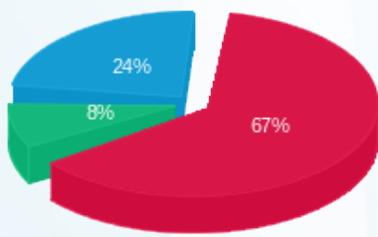

20/03/17 תאריך הפקה:
08/03/17 תאריך קריאה נוכחית:
08/02/17 תאריך קריאה קודמת:

שם דייר: H&O
שם אתר: תנופורט בילו

לקוח/ה נכבד/ה, אנו מתכבדים להגיש את חישוב צריכת החשמל לתקופה 08/03/17 - 08/02/17:

H & O - 14155689 - 1

סה"כ לתשלום	מחיר לקוט"ש בא"ג	סה"כ צריכה בקוט"ש	קריאה נוכחית	קריאה קודמת	סוג צריכה	סוג תעריף
			28/02/17	08/02/17	פרטי חשבון עבור תאריכים:	
₪ 601.69	95.81	628.00	4,806.10	4,178.10	פסגה	777
₪ 21.11	58.63	36.00	1,178.10	1,142.10	גבע	778
₪ 238.67	37.38	638.50	3,288.90	2,650.40	שפל	779
			08/03/17	01/03/17	פרטי חשבון עבור תאריכים:	
₪ 131.50	48.38	271.80	5,077.90	4,806.10	פסגה	777
₪ 69.53	40.52	171.60	1,349.70	1,178.10	גבע	778
₪ 24.19	33.74	71.70	3,360.60	3,288.90	שפל	779

סה"כ צריכה לדייר:

סה"כ לתשלום	סה"כ צריכה בקוט"ש	סה"כ צריכה שפל	סה"כ צריכה גבע	סה"כ צריכה בפסגה	שיא ביקוש
₪ 1,086.69	1,817.60	710.20	207.60	899.80	6.34

₪ 183.91	תשלום קבוע	
₪ 1,270.60	סה"כ לתשלום	לא כולל מע"מ

התפלגות חיוב בש"ח לפי תעו"ז