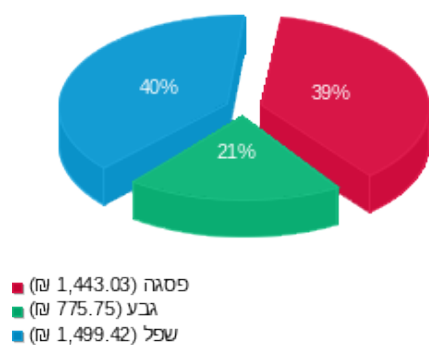

סה"כ לתשלום	מחיר לקוט"ש בא"ג	סה"כ צריכה בקוט"ש	קריאה נוכחית	קריאה קודמת	סוג צריכה	סוג תעריף
			17/03/17	01/03/17	פרטי חשבון עבור תאריכים:	
₪ -625.90	48.38	-1,293.72	68,553.36	67,259.64	פסגה	777
₪ -156.13	40.52	-385.32	19,612.63	19,227.31	גבע	778
₪ -189.43	33.74	-561.43	67,402.06	66,840.64	שפל	779

סה"כ צריכה לדייר:

סה"כ לתשלום	סה"כ צריכה בקוט"ש	סה"כ צריכה שפל	סה"כ צריכה גבע	סה"כ צריכה בפסגה	שיא ביקוש
₪ 3,718.21	9,341.25	4,444.05	1,914.50	2,982.70	

₪ 0.00	תשלום קבוע	
0.000	מקדם הספק	
₪ 158.12	קנס מקדם הספק	
₪ 3,876.33	סה"כ לתשלום	לא כולל מע"מ

התפלגות חיוב בש"ח לפי תעו"ז