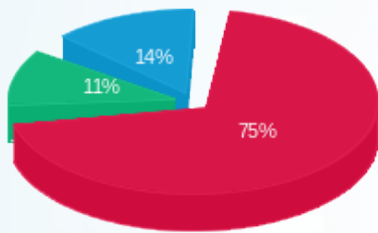

מ"א

סה"כ לתשלום	מחיר לקוט"ש בא"ג	סה"כ צריכה בקוט"ש	קריאה נוכחית	קריאה קודמת	סוג צריכה	סוג תעריף
₪ -0.00	48.38	-0.007			פסגה	777
₪ -0.00	40.52	-0.002			גבע	778
₪ -0.00	33.74	-0.001			שפל	779

סה"כ צריכה לדייר:

סה"כ לתשלום	סה"כ צריכה בקוט"ש	סה"כ צריכה שפל	סה"כ צריכה גבע	סה"כ צריכה בפסגה	שיא ביקוש
₪ 8,058.09	16,385.69	3,010.14	2,243.93	11,131.63	

₪ 183.91	תשלום קבוע	
₪ 8,242.00	סה"כ לתשלום	לא כולל מע"מ

התפלגות חיוב בש"ח לפי תעו"ז