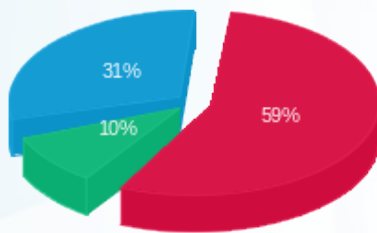

מכללה בלתי חיוני קומה 1 - 6 - 13170732

סוג תעריף	סוג צריכה	קריאה קודמת	קריאה נוכחית	סה"כ צריכה בקוט"ש	מחיר לקוט"ש בא"ג	סה"כ לתשלום
777	פסגה	593.00	658.20	65.20	48.38	31.54 ₪
778	גבע	261.60	280.40	18.80	40.52	7.62 ₪
779	שפל	834.00	864.20	30.20	33.74	10.19 ₪

סה"כ צריכה לדייר:

שיא ביקוש	סה"כ צריכה בפסגה	סה"כ צריכה גבע	סה"כ צריכה שפל	סה"כ צריכה בקוט"ש	סה"כ לתשלום
5.06	1,023.90	244.60	931.90	2,200.40	1,096.15 ₪

183.91 ₪	תשלום קבוע	לא כולל מע"מ
0.000	מקדם הספק	
0.00 ₪	קנס מקדם הספק	
1,280.06 ₪	סה"כ לתשלום	

התפלגות חיוב בש"ח לפי תעו"ז