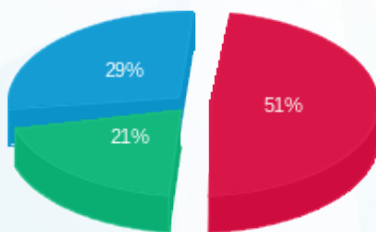

09/05/17

תאריך הפקה:

שם דייר: בשר דרום אמריקאי

02/05/17

תאריך קריאה נוכחית:

שם אתר: העוף המעולה

04/04/17

תאריך קריאה קודמת:

לקוח/ה נכבד/ה, אנו מתכבדים להגיש את חישוב צריכת החשמל לתקופה 02/05/17 - 04/04/17:

בשר דרום אמריקאי - 3 - 15091602

סה"כ לתשלום	מחיר לקוט"ש בא"ג	סה"כ צריכה בקוט"ש	קריאה נוכחית	קריאה קודמת	סוג צריכה	סוג תעריף
			02/05/17	04/04/17	פרטי חשבון עבור תאריכים:	
2,610.78 ₪	48.38	5,396.40	37,866.80	32,470.40	פסגה	777
1,060.49 ₪	40.52	2,617.20	13,244.40	10,627.20	גבע	778
1,493.13 ₪	33.74	4,425.40	43,056.20	38,630.80	שפל	779

סה"כ צריכה לדייר:

סה"כ לתשלום	סה"כ צריכה בקוט"ש	סה"כ צריכה שפל	סה"כ צריכה גבע	סה"כ צריכה בפסגה	שיא ביקוש
5,164.40 ₪	12,439.00	4,425.40	2,617.20	5,396.40	999.97

183.91 ₪	תשלום קבוע	לא כולל מע"מ
0.948	מקדם הספק	
0.00 ₪	קנס מקדם הספק	
5,348.31 ₪	סה"כ לתשלום	

התפלגות חיוב בש"ח לפי תע"ז