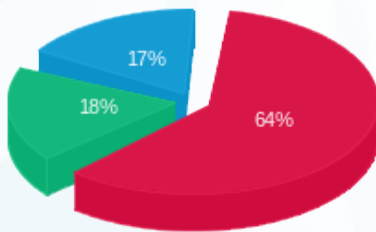

10/05/17

תאריך הפקה:

שם דייר: צומת ספרים

30/04/17

תאריך קריאה נוכחית:

שם אתר: עין שמר

01/04/17

תאריך קריאה קודמת:

לקוח/ה נכבד/ה, אנו מתכבדים להגיש את חישוב צריכת החשמל לתקופה 01/04/17 - 30/04/17:

צומת ספרים - 7 - 15129235

סה"כ לתשלום	מחיר לקוט"ש בא"ג	סה"כ צריכה בקוט"ש	קריאה נוכחית	קריאה קודמת	סוג צריכה	סוג תעריף
			30/04/17	01/04/17		פרטי חשבון עבור תאריכים:
₪ 345.32	48.38	713.76	7,891.68	7,177.92	פסגה	777
₪ 97.90	40.52	241.60	2,811.52	2,569.92	גבע	778
₪ 93.77	33.74	277.92	4,384.16	4,106.24	שפל	779

סה"כ צריכה לדייר:

סה"כ לתשלום	סה"כ צריכה בקוט"ש	סה"כ צריכה שפל	סה"כ צריכה גבע	סה"כ צריכה בפסגה	שיא ביקוש
₪ 536.98	1,233.28	277.92	241.60	713.76	200.49

₪ 183.91	תשלום קבוע	
₪ 720.89	סה"כ לתשלום	לא כולל מע"מ

התפלגות חיוב בש"ח לפי תע"ז