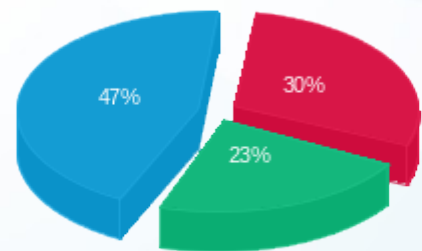

מס	מזהה דייר	שם דייר	מספר מונה / קבוצה	פסגה Kwh	גבע Kwh	שפל Kwh	סה"כ צריכה בקוט"ש	שיא ביקוש	מקדם הספק
86	8586	Clore House B05	81038308 - 5	24.04	29.24	36.65	89.93	0.79	1.00
			סה"כ צריכה	24.04	29.24	36.65	89.93		
87	8588	Clore House B06	81038308 - 6	30.36	14.10	29.80	74.26	0.27	1.00
			סה"כ צריכה	30.36	14.10	29.80	74.26		
88	8590	Clore House B07	81038308 - 7	32.19	24.28	47.77	104.24	0.24	1.00
			סה"כ צריכה	32.19	24.28	47.77	104.24		
89	8592	Clore House B08	81038308 - 8	49.94	20.21	24.10	94.25	0.98	1.00
			סה"כ צריכה	49.94	20.21	24.10	94.25		
90	8594	Clore House B09	81038308 - 9	23.04	23.02	54.74	100.80	0.26	1.00
			סה"כ צריכה	23.04	23.02	54.74	100.80		
91	8596	Clore House B10	81038308 - 10	22.87	19.43	32.11	74.42	1.43	1.00
			סה"כ צריכה	22.87	19.43	32.11	74.42		
92	8598	Clore House B11	81038308 - 11	43.60	26.26	45.92	115.78	1.41	1.00
			סה"כ צריכה	43.60	26.26	45.92	115.78		
			סה"כ צריכה	2,849.66	2,157.77	4,358.12	9,365.55		

- פסגה (2,849.66 Kwh)
- גבע (2,157.77 Kwh)
- שפל (4,358.12 Kwh)