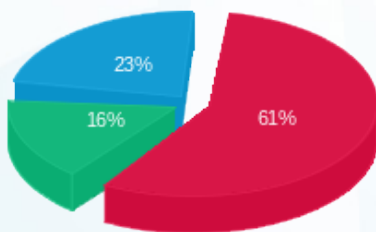

12/06/17

תאריך הפקה:

שם דייר: בשר דרום אמריקאי

04/06/17

תאריך קריאה נוכחית:

שם אתר: העוף המעולה

03/05/17

תאריך קריאה קודמת:

לקוח/ה נכבד/ה, אנו מתכבדים להגיש את חישוב צריכת החשמל לתקופה 04/06/17 - 03/05/17:

בשר דרום אמריקאי - 3 - 15091602

סה"כ לתשלום	מחיר לקוט"ש בא"ג	סה"כ צריכה בקוט"ש	קריאה נוכחית	קריאה קודמת	סוג צריכה	סוג תעריף
			04/06/17	03/05/17	פרטי חשבון עבור תאריכים:	
₪ 3,722.45	48.38	7,694.20	45,561.00	37,866.80	פסגה	777
₪ 967.21	40.52	2,387.00	15,631.40	13,244.40	גבע	778
₪ 1,434.69	33.74	4,252.20	47,308.40	43,056.20	שפל	779

סה"כ צריכה לדייר:

סה"כ לתשלום	סה"כ צריכה בקוט"ש	סה"כ צריכה שפל	סה"כ צריכה גבע	סה"כ צריכה בפסגה	שיא ביקוש
₪ 6,124.36	14,333.40	4,252.20	2,387.00	7,694.20	

₪ 183.91	תשלום קבוע	לא כולל מע"מ
0.953	מקדם הספק	
₪ 0.00	קנס מקדם הספק	
₪ 6,308.27	סה"כ לתשלום	

התפלגות חיוב בש"ח לפי תע"ז