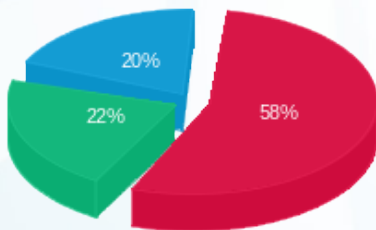

02/07/17

תאריך הפקה:

שם דייר: ORIENTAL GALLERY

30/06/17

תאריך קריאה נוכחית:

שם אתר: פארק הקרח אילת

01/06/17

תאריך קריאה קודמת:

לקוח/ה נכבד/ה, אנו מתכבדים להגיש את חישוב צריכת החשמל לתקופה 01/06/17 - 30/06/17:

ORIENTAL GALLERY - 81022521 - 4

סה"כ לתשלום	מחיר לקוט"ש בא"ג	סה"כ צריכה בקוט"ש	קריאה נוכחית	קריאה קודמת	סוג צריכה	סוג תעריף
			30/06/17	01/06/17	פרטי חשבון עבור תאריכים:	
₪ 3,585.54	48.38	7,411.20	333,468.80	326,057.60	פסגה	777
₪ 1,369.09	40.52	3,378.80	153,449.20	150,070.40	גבע	778
₪ 1,225.44	33.74	3,632.00	290,042.40	286,410.40	שפל	779

סה"כ צריכה לדייר:

סה"כ לתשלום	סה"כ צריכה בקוט"ש	סה"כ צריכה שפל	סה"כ צריכה גבע	סה"כ צריכה בפסגה	שיא ביקוש
₪ 6,180.07	14,422.00	3,632.00	3,378.80	7,411.20	728.00

₪ 183.91	תשלום קבוע	
₪ 6,363.98	סה"כ לתשלום	לא כולל מע"מ

התפלגות חיוב בש"ח לפי תעו"ז