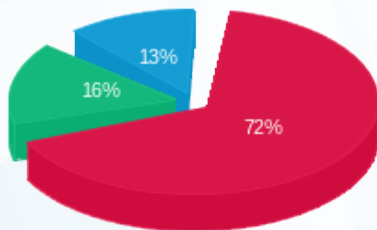

02/07/17

תאריך הפקה:

שם דייר: לוח M-אשר מזרחי

30/06/17

תאריך קריאה נוכחית:

שם אתר: קניון M הדרך

01/06/17

תאריך קריאה קודמת:

לקוח/ה נכבד/ה, אנו מתכבדים להגיש את חישוב צריכת החשמל לתקופה 01/06/17 - 30/06/17:

לוח M-אשר מזרחי - 7 - 00022663

סה"כ לתשלום	מחיר לקוט"ש בא"ג	סה"כ צריכה בקוט"ש	קריאה נוכחית	קריאה קודמת	סוג צריכה	סוג תעריף
			30/06/17	01/06/17		פרטי חשבון עבור תאריכים:
₪ 558.73	48.38	1,154.88	228,837.15	227,682.27	פסגה	777
₪ 123.23	40.52	304.12	211,926.19	211,622.08	גבע	778
₪ 97.56	33.74	289.15	194,567.45	194,278.30	שפל	779

סה"כ צריכה לדייר:

סה"כ לתשלום	סה"כ צריכה בקוט"ש	סה"כ צריכה שפל	סה"כ צריכה גבע	סה"כ צריכה בפסגה	שיא ביקוש
₪ 779.52	1,748.15	289.15	304.12	1,154.88	207.19

₪ 183.91	תשלום קבוע	
₪ 963.43	סה"כ לתשלום	לא כולל מע"מ

התפלגות חיוב בש"ח לפי תעו"ז