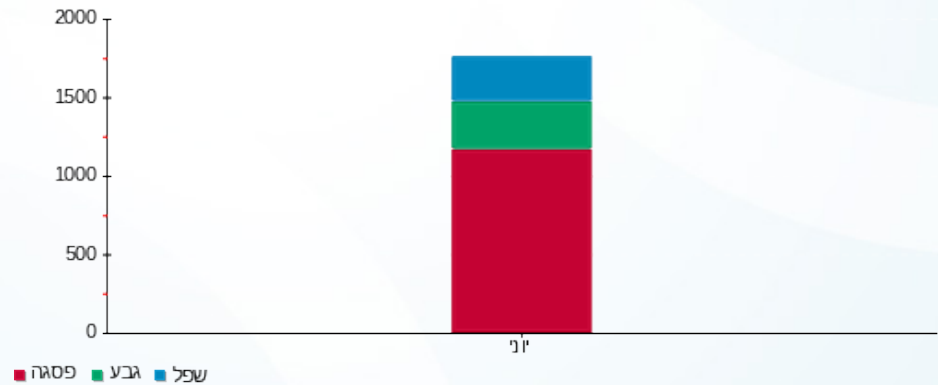

הסטוריית צריכה בקוט"ש