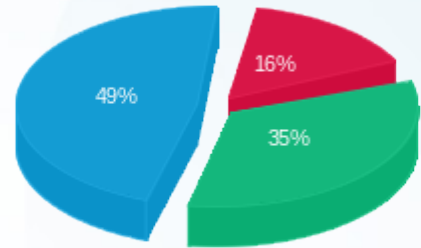

■ פסגה (921.91 נה)
■ גבע (2,030.82 נה)
■ שפל (2,864.57 נה)