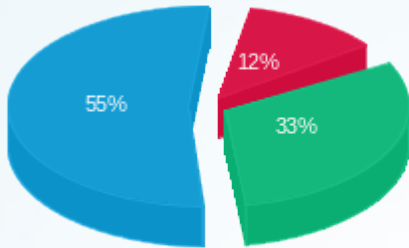

מס	מזהה דייר	שם דייר	מספר מונה / קבוצה	פסגה Kwh	גבע Kwh	שפל Kwh	סה"כ צריכה בקוט"ש	תשלום קבוע	סה"כ ש"ח	שיא ביקוש
			הפרש בקוט"ש				15,407.60			
			הפרש באחוזים							

■ פסגה (Kwh 1,905.56)
■ גבע (Kwh 5,011.89)
■ שפל (Kwh 8,490.15)