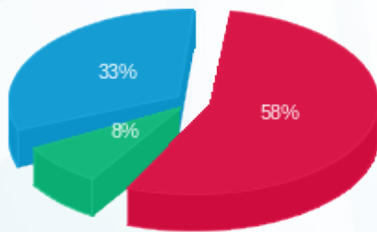

13/07/17

תאריך הפקה:

שם דייר: קרוקס
שם אתר: בילו סנטר

02/07/17

תאריך קריאה נוכחית:

01/07/17

תאריך קריאה קודמת:

לקוח/ה נכבד/ה, אנו מתכבדים להגיש את חישוב צריכת החשמל לתקופה 02/07/17 - 01/07/17:

15091175 - 2

סה"כ לתשלום	מחיר לקוט"ש בא"ג	סה"כ צריכה בקוט"ש	קריאה נוכחית	קריאה קודמת	סוג צריכה	סוג תעריף
			02/07/17	01/07/17	פרטי חשבון עבור תאריכים:	
197.02 ₪	106.73	184.60	22,367.60	22,183.00	פסגה	777
27.73 ₪	49.87	55.60	7,630.20	7,574.60	גבע	778
112.16 ₪	35.05	320.00	11,258.10	10,938.10	שפל	779

סה"כ צריכה לדייר:

סה"כ לתשלום	סה"כ צריכה בקוט"ש	סה"כ צריכה שפל	סה"כ צריכה גבע	סה"כ צריכה בפסגה	שיא ביקוש
336.91 ₪	560.20	320.00	55.60	184.60	14.67

183.91 ₪	תשלום קבוע	
520.82 ₪	סה"כ לתשלום	לא כולל מע"מ

התפלגות חיוב בש"ח לפי תעו"ז