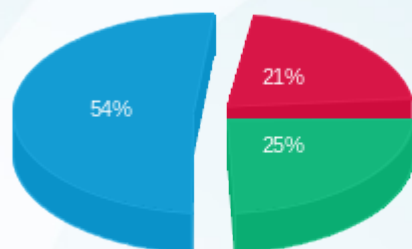

### דוח קוט"ש

עבור: בית חרות

דוח מסכם עבור: קניון M הדרך

תקופת דוח: (01/07/17 - 31/07/17)

תאריך הפקה: 01/08/17

מס	מזהה דייר	שם דייר	מספר מונה / קבוצה	פסגה Kwh	גבע Kwh	שפל Kwh	סה"כ צריכה בקוט"ש	שיא ביקוש	מקדם הספק
1	21234	בורגוס	00022663 - 3	13,585.43	10,456.73	33,217.21	57,259.37	115.18	
			סה"כ צריכה	13,585.43	10,456.73	33,217.21	57,259.37		
2	21232	הגלריה לאירועים	00022663 - 1	6,096.64	7,949.80	14,895.80	28,942.24	148.65	
			סה"כ צריכה	6,096.64	7,949.80	14,895.80	28,942.24		
3	21237	חומוס אבו נפחא	00022663 - 6	1,800.58	2,779.24	7,788.11	12,367.93	39.53	
			סה"כ צריכה	1,800.58	2,779.24	7,788.11	12,367.93		
4	21236	לזו	00022663 - 5	4,009.02	1,987.24	922.21	6,918.47	29.28	
			סה"כ צריכה	4,009.02	1,987.24	922.21	6,918.47		
5	21238	לוח M-אשר מזרחי	00022663 - 7	999.16	792.69	806.93	2,598.78	11.57	
			סה"כ צריכה	999.16	792.69	806.93	2,598.78		
6	21235	סטופ מרקט קניון M הדרך	00022663 - 4	30,119.62	27,700.35	61,940.69	119,760.66	235.52	
			סה"כ צריכה	30,119.62	27,700.35	61,940.69	119,760.66		
7	21241	ציבורי	00022663 - 1	-6,096.64	-7,949.80	-14,895.80	-28,942.24	148.65	
			00022663 - 2	-1,010.17	-654.01	-736.38	-2,400.56	10.79	
			00022663 - 3	-13,585.43	-10,456.73	-33,217.21	-57,259.37	115.18	
			00022663 - 4	-30,119.62	-27,700.35	-61,940.69	-119,760.66	235.52	
			00022663 - 5	-4,009.02	-1,987.24	-922.21	-6,918.47	29.28	
			00022663 - 6	-1,800.58	-2,779.24	-7,788.11	-12,367.93	39.53	
			00022663 - 7	-999.16	-792.69	-806.93	-2,598.78	11.57	
			00022663 - 8	-855.37	-626.92	-487.04	-1,969.32	6.65	
			00025200 - 1	66,986.11	77,603.01	167,998.59	312,587.71	717.25	
			סה"כ צריכה	8,510.13	24,656.02	47,204.22	80,370.38		
8	21233	קובי צפירי	00022663 - 2	1,010.17	654.01	736.38	2,400.56	10.79	
			סה"כ צריכה	1,010.17	654.01	736.38	2,400.56		
9	21239	קרביץ	00022663 - 8	855.37	626.92	487.04	1,969.32	6.65	
			סה"כ צריכה	855.37	626.92	487.04	1,969.32		
			סה"כ צריכה	66,986.11	77,603.01	167,998.59	312,587.71		
			חשבון חברת חשמל				0.00		
			הפרש בקוט"ש				312,587.71		
			הפרש באחוזים						