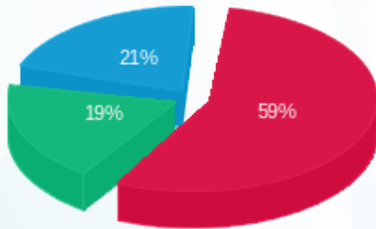

01/08/17 תאריך הפקה:
31/07/17 תאריך קריאה נוכחית:
01/07/17 תאריך קריאה קודמת:

שם דייר: GAMERS - חנות 34
שם אתר: פארק הקרח אילת

לקוח/ה נכבד/ה, אנו מתכבדים להגיש את חישוב צריכת החשמל לתקופה 01/07/17 - 31/07/17:

GAMERS - חנות 34 - 2 - 81021298

סה"כ לתשלום	מחיר לקוט"ש בא"ג	סה"כ צריכה בקוט"ש	קריאה נוכחית	קריאה קודמת	סוג צריכה	סוג תעריף
			31/07/17	01/07/17	פרטי חשבון עבור תאריכים:	
₪ 873.85	106.73	818.75	35,366.15	34,547.40	פסגה	777
₪ 285.03	49.87	571.55	15,290.70	14,719.15	גבע	778
₪ 312.72	35.05	892.20	28,913.95	28,021.75	שפל	779

סה"כ צריכה לדייר:

סה"כ לתשלום	סה"כ צריכה בקוט"ש	סה"כ צריכה שפל	סה"כ צריכה גבע	סה"כ צריכה בפסגה	שיא ביקוש
₪ 1,471.60	2,282.50	892.20	571.55	818.75	5.95

₪ 183.91	תשלום קבוע	
₪ 1,655.51	סה"כ לתשלום	לא כולל מע"מ

התפלגות חיוב בש"ח לפי תעו"ז