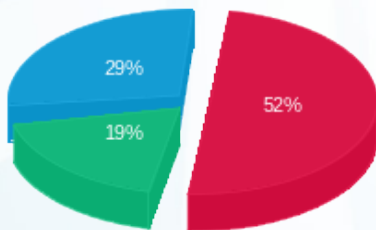

01/08/17 תאריך הפקה:
31/07/17 תאריך קריאה נוכחית:
01/07/17 תאריך קריאה קודמת:

שם דייר: ORIENTAL GALLERY
שם אתר: פארק הקרח אילת

לקוח/ה נכבד/ה, אנו מתכבדים להגיש את חישוב צריכת החשמל לתקופה 01/07/17 - 31/07/17:

ORIENTAL GALLERY - 81022521 - 4

סה"כ לתשלום	מחיר לקוט"ש בא"ג	סה"כ צריכה בקוט"ש	קריאה נוכחית	קריאה קודמת	סוג צריכה	סוג תעריף
			31/07/17	01/07/17	פרטי חשבון עבור תאריכים:	
₪ 5,161.46	106.73	4,836.00	338,304.80	333,468.80	פסגה	777
₪ 1,867.93	49.87	3,745.60	157,194.80	153,449.20	גבע	778
₪ 2,802.32	35.05	7,995.20	298,037.60	290,042.40	שפל	779

סה"כ צריכה לדייר:

סה"כ לתשלום	סה"כ צריכה בקוט"ש	סה"כ צריכה שפל	סה"כ צריכה גבע	סה"כ צריכה בפסגה	שיא ביקוש
₪ 9,831.71	16,576.80	7,995.20	3,745.60	4,836.00	32.80

₪ 183.91	תשלום קבוע	
₪ 10,015.62	סה"כ לתשלום	לא כולל מע"מ

התפלגות חיוב בש"ח לפי תע"ז