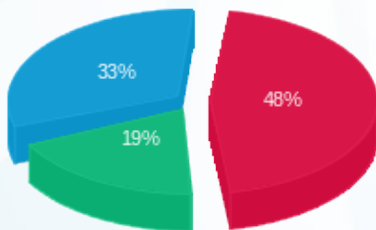

01/08/17

תאריך הפקה:

שם דייר: מקדונלדס 3-4
שם אתר: פארק הקרח אילת

31/07/17

תאריך קריאה נוכחית:

01/07/17

תאריך קריאה קודמת:

לקוח/ה נכבד/ה, אנו מתכבדים להגיש את חישוב צריכת החשמל לתקופה 01/07/17 - 31/07/17:

מקדונלדס 3-4 - 2 - 81020819

סה"כ לתשלום	מחיר לקוט"ש בא"ג	סה"כ צריכה בקוט"ש	קריאה נוכחית	קריאה קודמת	סוג צריכה	סוג תעריף
			31/07/17	01/07/17	פרטי חשבון עבור תאריכים:	
₪ 3,508.00	106.73	3,286.80	335,456.00	332,169.20	פסגה	777
₪ 1,371.52	49.87	2,750.20	183,540.60	180,790.40	גבע	778
₪ 2,366.79	35.05	6,752.60	416,906.20	410,153.60	שפל	779

סה"כ צריכה לדייר:

סה"כ לתשלום	סה"כ צריכה בקוט"ש	סה"כ צריכה שפל	סה"כ צריכה גבע	סה"כ צריכה בפסגה	שיא ביקוש
₪ 7,246.31	12,789.60	6,752.60	2,750.20	3,286.80	28.40

₪ 183.91	תשלום קבוע	
₪ 7,430.22	סה"כ לתשלום	לא כולל מע"מ

התפלגות חיוב בש"ח לפי תעו"ז