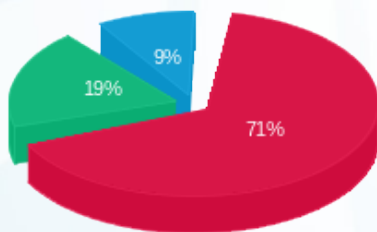

01/08/17 תאריך הפקה:
31/07/17 תאריך קריאה נוכחית:
01/07/17 תאריך קריאה קודמת:

שם דייר: אריסטו שמת שלב א משנאי 1
שם אתר: קניון רננים

לקוח/ה נכבד/ה, אנו מתכבדים להגיש את חישוב צריכת החשמל לתקופה 01/07/17 - 31/07/17:

אריסטו שמת שלב א משנאי 1 - 3 - 00011171

סה"כ לתשלום	מחיר לקוט"ש בא"ג	סה"כ צריכה בקוט"ש	קריאה נוכחית	קריאה קודמת	סוג צריכה	סוג תעריף
			31/07/17	01/07/17	פרטי חשבון עבור תאריכים:	
1,623.29 ₪	106.73	1,520.94	261,265.10	259,744.17	פסגה	777
433.46 ₪	49.87	869.19	208,240.38	207,371.19	גבע	778
215.70 ₪	35.05	615.41	152,968.40	152,352.98	שפל	779

סה"כ צריכה לדייר:

סה"כ לתשלום	סה"כ צריכה בקוט"ש	סה"כ צריכה שפל	סה"כ צריכה גבע	סה"כ צריכה בפסגה	שיא ביקוש
2,272.46 ₪	3,005.54	615.41	869.19	1,520.94	11.01

183.91 ₪	תשלום קבוע	
2,456.37 ₪	סה"כ לתשלום	לא כולל מע"מ

התפלגות חיוב בש"ח לפי תעו"ז