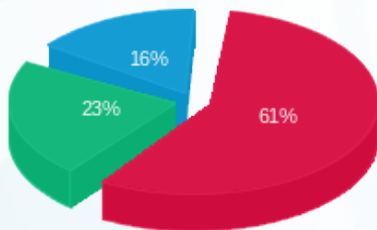

10/08/17

תאריך הפקה:

שם דייר: לוח M-אשר מזרחי

31/07/17

תאריך קריאה נוכחית:

שם אתר: קניון M הדרך

01/07/17

תאריך קריאה קודמת:

לקוח/ה נכבד/ה, אנו מתכבדים להגיש את חישוב צריכת החשמל לתקופה 01/07/17 - 31/07/17:

לוח M-אשר מזרחי - 7 - 00022663

סה"כ לתשלום	מחיר לקוט"ש בא"ג	סה"כ צריכה בקוט"ש	קריאה נוכחית	קריאה קודמת	סוג צריכה	סוג תעריף
			31/07/17	01/07/17	פרטי חשבון עבור תאריכים:	
1,066.41 ₪	106.73	999.16	229,836.31	228,837.15	פסגה	777
395.32 ₪	49.87	792.69	212,718.89	211,926.19	גבע	778
282.83 ₪	35.05	806.93	195,374.38	194,567.45	שפל	779

סה"כ צריכה לדייר:

סה"כ לתשלום	סה"כ צריכה בקוט"ש	סה"כ צריכה שפל	סה"כ צריכה גבע	סה"כ צריכה בפסגה	שיא ביקוש
1,744.55 ₪	2,598.78	806.93	792.69	999.16	11.57

183.91 ₪	תשלום קבוע	
1,928.46 ₪	סה"כ לתשלום	לא כולל מע"מ

התפלגות חיוב בש"ח לפי תעו"ז