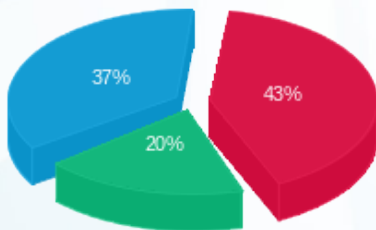

15/08/17 תאריך הפקה:
12/08/17 תאריך קריאה נוכחית:
18/07/17 תאריך קריאה קודמת:

שם דייר: קצביה
שם אתר: לגעת באוכל

לקוח/ה נכבד/ה, אנו מתכבדים להגיש את חישוב צריכת החשמל לתקופה 12/08/17 - 18/07/17:

14155766 - 1

סה"כ לתשלום	מחיר לקוט"ש בא"ג	סה"כ צריכה בקוט"ש	קריאה נוכחית	קריאה קודמת	סוג צריכה	סוג תעריף
			12/08/17	18/07/17	פרטי חשבון עבור תאריכים:	
₪ 1,246.82	106.73	1,168.20	52,664.80	51,496.60	פסגה	777
₪ 563.58	49.87	1,130.10	28,680.90	27,550.80	גבע	778
₪ 1,066.50	35.05	3,042.80	83,730.00	80,687.20	שפל	779

סה"כ צריכה לדייר:

סה"כ לתשלום	סה"כ צריכה בקוט"ש	סה"כ צריכה שפל	סה"כ צריכה גבע	סה"כ צריכה בפסגה	שיא ביקוש
₪ 2,876.90	5,341.10	3,042.80	1,130.10	1,168.20	14.62

₪ 50.00	תשלום קבוע	
₪ 2,926.90	סה"כ לתשלום	לא כולל מע"מ

התפלגות חיוב בש"ח לפי תעו"ז