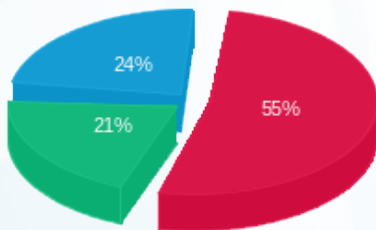

15/08/17

תאריך הפקה:

שם דייר: לוח אולם מזרחי (דיסקוטק)

13/08/17

תאריך קריאה נוכחית:

שם אתר: בית גזית תל אביב

14/07/17

תאריך קריאה קודמת:

לקוח/ה נכבד/ה, אנו מתכבדים להגיש את חישוב צריכת החשמל לתקופה 13/08/17 - 14/07/17:

לוח אולם מזרחי (דיסקוטק) - 6 - 00022792

סה"כ לתשלום	מחיר לקוט"ש בא"ג	סה"כ צריכה בקוט"ש	קריאה נוכחית	קריאה קודמת	סוג צריכה	סוג תעריף
			13/08/17	14/07/17	פרטי חשבון עבור תאריכים:	
₪ 4,552.53	106.73	4,265.46	269,463.69	265,198.22	פסגה	777
₪ 1,707.25	49.87	3,423.40	180,657.97	177,234.57	גבע	778
₪ 1,972.96	35.05	5,628.99	302,517.84	296,888.85	שפל	779

סה"כ צריכה לדייר:

סה"כ לתשלום	סה"כ צריכה בקוט"ש	סה"כ צריכה שפל	סה"כ צריכה גבע	סה"כ צריכה בפסגה	שיא ביקוש
₪ 8,232.74	13,317.85	5,628.99	3,423.40	4,265.46	78.84

₪ 183.91	תשלום קבוע	
₪ 8,416.65	סה"כ לתשלום	לא כולל מע"מ

התפלגות חיוב בש"ח לפי תעו"ז