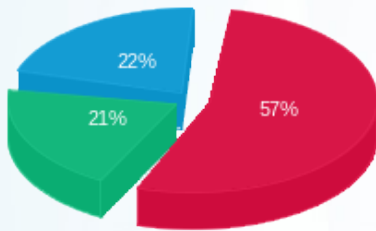

תוספת קוט"ש

סה"כ לתשלום	מחיר לקוט"ש בא"ג	סה"כ צריכה בקוט"ש	קריאה נוכחית	קריאה קודמת	סוג צריכה	סוג תעריף
			16/08/17	12/07/17	פרטי חשבון עבור תאריכים:	
₪ 350.50	48.68	720.00				517

תוספת קוט"ש

סה"כ צריכה לדייר:

סה"כ לתשלום	סה"כ צריכה בקוט"ש	סה"כ צריכה שפל	סה"כ צריכה גבע	סה"כ צריכה בפסגה	שיא ביקוש
₪ 2,530.60	4,164.93	1,371.13	903.70	1,170.10	9.02

₪ 58.35	תשלום קבוע	
₪ 2,588.95	סה"כ לתשלום	לא כולל מע"מ

התפלגות חיוב בש"ח לפי תעו"ז