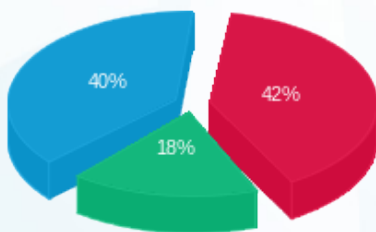

23/08/17

תאריך הפקה:

שם דייר: מחסן עולם הממתקים M9

21/08/17

תאריך קריאה נוכחית:

שם אתר: קניון מול הים

22/07/17

תאריך קריאה קודמת:

לקוח/ה נכבד/ה, אנו מתכבדים להגיש את חישוב צריכת החשמל לתקופה 21/08/17 - 22/07/17:

מחסן עולם הממתקים 1 - 00009971 - M9

סה"כ לתשלום	מחיר לקוט"ש בא"ג	סה"כ צריכה בקוט"ש	קריאה נוכחית	קריאה קודמת	סוג צריכה	סוג תעריף
			21/08/17	22/07/17	פרטי חשבון עבור תאריכים:	
707.39 ₪	106.73	662.79	36,175.51	35,512.72	פסגה	777
307.61 ₪	49.87	616.82	35,351.40	34,734.58	גבע	778
675.32 ₪	35.05	1,926.73	54,803.39	52,876.66	שפל	779

סה"כ צריכה לדייר:

סה"כ לתשלום	סה"כ צריכה בקוט"ש	סה"כ צריכה שפל	סה"כ צריכה גבע	סה"כ צריכה בפסגה	שיא ביקוש
1,690.32 ₪	3,206.33	1,926.73	616.82	662.79	5.80

183.91 ₪	תשלום קבוע	לא כולל מע"מ
1.000	מקדם הספק	
0.00 ₪	קנס מקדם הספק	
1,874.23 ₪	סה"כ לתשלום	

התפלגות חיוב בש"ח לפי תע"ז