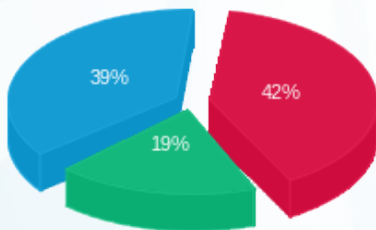

03/09/17

תאריך הפקה:

שם דייר: בזק - חניון 6
שם אתר: מגדל משה אביב

31/08/17

תאריך קריאה נוכחית:

01/08/17

תאריך קריאה קודמת:

לקוח/ה נכבד/ה, אנו מתכבדים להגיש את חישוב צריכת החשמל לתקופה 01/08/17 - 31/08/17:

00022795 - 2

סה"כ לתשלום	מחיר לקוט"ש בא"ג	סה"כ צריכה בקוט"ש	קריאה נוכחית	קריאה קודמת	סוג צריכה	סוג תעריף
			31/08/17	01/08/17	פרטי חשבון עבור תאריכים:	
1,216.84 ₪	106.73	1,140.11	121,486.94	120,346.83	פסגה	777
558.02 ₪	49.87	1,118.95	68,700.31	67,581.36	גבע	778
1,111.72 ₪	35.05	3,171.82	201,506.27	198,334.46	שפל	779

סה"כ צריכה לדייר:

סה"כ לתשלום	סה"כ צריכה בקוט"ש	סה"כ צריכה שפל	סה"כ צריכה גבע	סה"כ צריכה בפסגה	שיא ביקוש
2,886.58 ₪	5,430.88	3,171.82	1,118.95	1,140.11	10.31

183.91 ₪	תשלום קבוע	
3,070.49 ₪	סה"כ לתשלום	לא כולל מע"מ

התפלגות חיוב בש"ח לפי תעו"ז