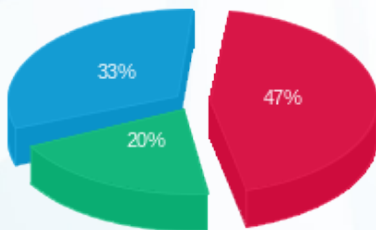

03/09/17 תאריך הפקה:
31/08/17 תאריך קריאה נוכחית:
01/08/17 תאריך קריאה קודמת:

שם דייר: עולם הממתקים
שם אתר: קניון עזריאלי עכו

לקוח/ה נכבד/ה, אנו מתכבדים להגיש את חישוב צריכת החשמל לתקופה 01/08/17 - 31/08/17:

עולם הממתקים - 7 - 81018786

סה"כ לתשלום	מחיר לקוט"ש בא"ג	סה"כ צריכה בקוט"ש	קריאה נוכחית	קריאה קודמת	סוג צריכה	סוג תעריף
			31/08/17	01/08/17	פרטי חשבון עבור תאריכים:	
₪ 279.69	106.73	262.05	19,376.25	19,114.20	פסגה	777
₪ 121.53	49.87	243.70	9,836.30	9,592.60	גבע	778
₪ 197.86	35.05	564.50	27,116.25	26,551.75	שפל	779

סה"כ צריכה לדייר:

סה"כ לתשלום	סה"כ צריכה בקוט"ש	סה"כ צריכה שפל	סה"כ צריכה גבע	סה"כ צריכה בפסגה	שיא ביקוש
₪ 599.08	1,070.25	564.50	243.70	262.05	1.65

₪ 183.91	תשלום קבוע	
₪ 782.99	סה"כ לתשלום	לא כולל מע"מ

התפלגות חיוב בש"ח לפי תעו"ז