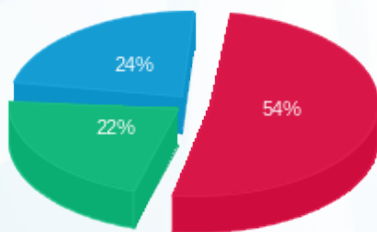

03/09/17

תאריך הפקה:

שם דייר: עולם הממתקים

31/08/17

תאריך קריאה נוכחית:

שם אתר: שער העיר

01/08/17

תאריך קריאה קודמת:

לקוח/ה נכבד/ה, אנו מתכבדים להגיש את חישוב צריכת החשמל לתקופה 01/08/17 - 31/08/17:

עולם הממתקים - 2 - 14155724

סה"כ לתשלום	מחיר לקוט"ש בא"ג	סה"כ צריכה בקוט"ש	קריאה נוכחית	קריאה קודמת	סוג צריכה	סוג תעריף
			31/08/17	01/08/17	פרטי חשבון עבור תאריכים:	
₪ 1,725.61	106.73	1,616.80	19,922.10	18,305.30	פסגה	777
₪ 715.19	49.87	1,434.10	9,584.20	8,150.10	גבע	778
₪ 750.67	35.05	2,141.70	19,145.20	17,003.50	שפל	779

סה"כ צריכה לדייר:

סה"כ לתשלום	סה"כ צריכה בקוט"ש	סה"כ צריכה שפל	סה"כ צריכה גבע	סה"כ צריכה בפסגה	שיא ביקוש
₪ 3,191.46	5,192.60	2,141.70	1,434.10	1,616.80	13.66

₪ 183.91	תשלום קבוע	
₪ 3,375.37	סה"כ לתשלום	לא כולל מע"מ

התפלגות חיוב בש"ח לפי תעו"ז