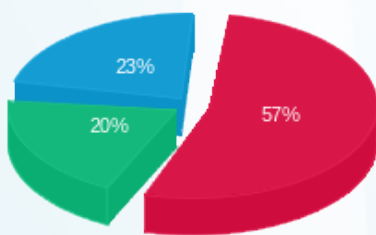

05/09/17

תאריך הפקה:

שם דייר: בשר דרום אמריקאי

03/09/17

תאריך קריאה נוכחית:

שם אתר: העוף המעולה

07/08/17

תאריך קריאה קודמת:

לקוח/ה נכבד/ה, אנו מתכבדים להגיש את חישוב צריכת החשמל לתקופה 03/09/17 - 07/08/17:

בשר דרום אמריקאי - 3 - 15091602

סה"כ לתשלום	מחיר לקוט"ש בא"ג	סה"כ צריכה בקוט"ש	קריאה נוכחית	קריאה קודמת	סוג צריכה	סוג תעריף
			31/08/17	07/08/17	פרטי חשבון עבור תאריכים:	
₪ 5,834.93	106.73	5,467.00	66,631.20	61,164.20	פסגה	777
₪ 1,968.07	49.87	3,946.40	26,762.40	22,816.00	גבע	778
₪ 2,250.84	35.05	6,421.80	65,831.80	59,410.00	שפל	779
			03/09/17	01/09/17	פרטי חשבון עבור תאריכים:	
₪ 212.19	48.38	438.60	67,069.80	66,631.20	פסגה	777
₪ 182.91	40.52	451.40	27,213.80	26,762.40	גבע	778
₪ 210.81	33.74	624.80	66,456.60	65,831.80	שפל	779

סה"כ צריכה לדייר:

סה"כ לתשלום	סה"כ צריכה בקוט"ש	סה"כ צריכה שפל	סה"כ צריכה גבע	סה"כ צריכה בפסגה	שיא ביקוש
₪ 10,659.75	17,350.00	7,046.60	4,397.80	5,905.60	108.81

₪ 183.91	תשלום קבוע	
₪ 10,843.66	סה"כ לתשלום	לא כולל מע"מ

התפלגות חיוב בש"ח לפי תע"ז