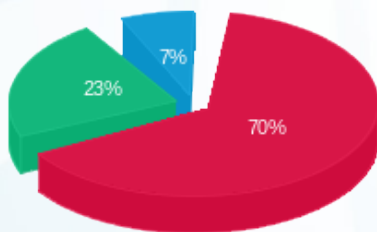

10/09/17

תאריך הפקה:

שם דייר: יפו תל אביב

31/08/17

תאריך קריאה נוכחית:

שם אתר: וואן עפולה

01/08/17

תאריך קריאה קודמת:

לקוח/ה נכבד/ה, אנו מתכבדים להגיש את חישוב צריכת החשמל לתקופה 01/08/17 - 31/08/17:

13080931 - 7

סה"כ לתשלום	מחיר לקוט"ש בא"ג	סה"כ צריכה בקוט"ש	קריאה נוכחית	קריאה קודמת	סוג צריכה	סוג תעריף
			31/08/17	01/08/17	פרטי חשבון עבור תאריכים:	
₪ 3,943.03	106.73	3,694.40	66,684.40	62,990.00	פסגה	777
₪ 1,322.75	49.87	2,652.40	25,576.00	22,923.60	גבע	778
₪ 405.53	35.05	1,157.00	19,906.60	18,749.60	שפל	779

סה"כ צריכה לדייר:

סה"כ לתשלום	סה"כ צריכה בקוט"ש	סה"כ צריכה שפל	סה"כ צריכה גבע	סה"כ צריכה בפסגה	שיא ביקוש
₪ 5,671.31	7,503.80	1,157.00	2,652.40	3,694.40	28.16

₪ 183.91	תשלום קבוע	
₪ 5,855.22	סה"כ לתשלום	לא כולל מע"מ

התפלגות חיוב בש"ח לפי תעו"ז