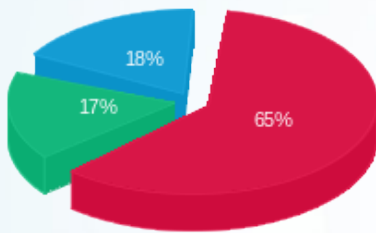

מיזוג אוויר

סה"כ לתשלום	מחיר לקוט"ש בא"ג	סה"כ צריכה בקוט"ש	קריאה נוכחית	קריאה קודמת	סוג צריכה	סוג תעריף
205.84 ₪	48.38	425.46			פסגה	777
38.04 ₪	40.52	93.87			גבע	778
65.23 ₪	33.74	193.33			שפל	779

סה"כ צריכה לדייר:

סה"כ לתשלום	סה"כ צריכה בקוט"ש	סה"כ צריכה שפל	סה"כ צריכה גבע	סה"כ צריכה בפסגה	שיא ביקוש
4,682.99 ₪	7,288.22	2,452.88	1,623.04	3,212.31	11.02

183.91 ₪	תשלום קבוע	
4,866.90 ₪	סה"כ לתשלום	לא כולל מע"מ

התפלגות חיוב בש"ח לפי תעו"ז