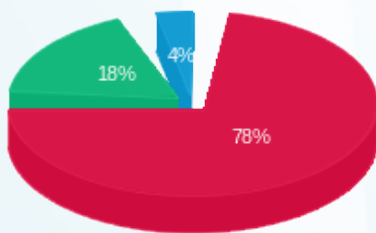

13/09/17

תאריך הפקה:

שם דייר: וולמדיה
שם אתר: מרכז בית סלע

10/09/17

תאריך קריאה נוכחית:

13/07/17

תאריך קריאה קודמת:

לקוח/ה נכבד/ה, אנו מתכבדים להגיש את חישוב צריכת החשמל לתקופה 10/09/17 - 13/07/17:

וולמדיה - 2 - 15091595

סה"כ לתשלום	מחיר לקוט"ש בא"ג	סה"כ צריכה בקוט"ש	קריאה נוכחית	קריאה קודמת	סוג צריכה	סוג תעריף
			31/08/17	13/07/17	פרטי חשבון עבור תאריכים:	
2,131.50 ₪	106.73	1,997.10	4,574.45	2,577.35	פסגה	777
541.31 ₪	49.87	1,085.45	1,382.15	296.70	גבע	778
102.24 ₪	35.05	291.70	534.75	243.05	שפל	779
			10/09/17	01/09/17	פרטי חשבון עבור תאריכים:	
265.65 ₪	48.38	549.10	5,123.55	4,574.45	פסגה	777
6.12 ₪	40.52	15.10	1,397.25	1,382.15	גבע	778
9.85 ₪	33.74	29.20	563.95	534.75	שפל	779

סה"כ צריכה לדייר:

סה"כ לתשלום	סה"כ צריכה בקוט"ש	סה"כ צריכה שפל	סה"כ צריכה גבע	סה"כ צריכה בפסגה	שיא ביקוש
3,056.68 ₪	3,967.65	320.90	1,100.55	2,546.20	22.28

183.91 ₪	תשלום קבוע	
3,240.59 ₪	סה"כ לתשלום	לא כולל מע"מ

התפלגות חיוב בש"ח לפי תעו"ז