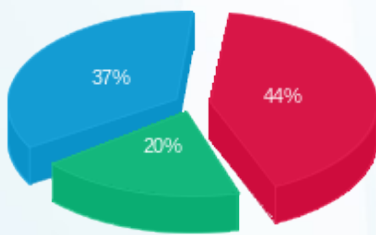

19/09/17 תאריך הפקה:
06/09/17 תאריך קריאה נוכחית:
16/08/17 תאריך קריאה קודמת:

שם דייר: פנוי
שם אתר: מרכזים 2000

לקוח/ה נכבד/ה, אנו מתכבדים להגיש את חישוב צריכת החשמל לתקופה 16/08/17 - 06/09/17:

פנוי - 2 - 15091577

סה"כ לתשלום	מחיר לקוט"ש בא"ג	סה"כ צריכה בקוט"ש	קריאה נוכחית	קריאה קודמת	סוג צריכה	סוג תעריף
			31/08/17	16/08/17	פרטי חשבון עבור תאריכים:	
₪ 34.15	106.73	32.00	175.00	143.00	פסגה	777
₪ 15.96	49.87	32.00	132.10	100.10	גבע	778
₪ 29.16	35.05	83.20	314.50	231.30	שפל	779
			06/09/17	01/09/17	פרטי חשבון עבור תאריכים:	
₪ 10.60	48.38	21.90	196.90	175.00	פסגה	777
₪ 4.09	40.52	10.10	142.20	132.10	גבע	778
₪ 8.10	33.74	24.00	338.50	314.50	שפל	779

סה"כ צריכה לדייר:

סה"כ לתשלום	סה"כ צריכה בקוט"ש	סה"כ צריכה שפל	סה"כ צריכה גבע	סה"כ צריכה בפסגה	שיא ביקוש
₪ 102.06	203.20	107.20	42.10	53.90	0.86

₪ 183.91	תשלום קבוע	
₪ 285.97	סה"כ לתשלום	לא כולל מע"מ

התפלגות חיוב בש"ח לפי תעו"ז