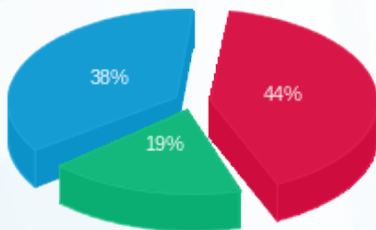

26/09/17

תאריך הפקה:

שם דייר: לוח מיזוג אוויר גג 2

24/08/17

תאריך קריאה נוכחית:

שם אתר: מארוול יוקנעם

26/07/17

תאריך קריאה קודמת:

לקוח/ה נכבד/ה, אנו מתכבדים להגיש את חישוב צריכת החשמל לתקופה 24/08/17 - 26/07/17:

לוח מיזוג אוויר גג 2 - 8 - 00021758

סה"כ לתשלום	מחיר לקוט"ש בא"ג	סה"כ צריכה בקוט"ש	קריאה נוכחית	קריאה קודמת	סוג צריכה	סוג תעריף
			24/08/17	26/07/17	פרטי חשבון עבור תאריכים:	
₪ 3,470.10	106.73	3,251.28	1,175,546.40	1,172,295.12	פסגה	777
₪ 1,493.11	49.87	2,994.00	1,328,316.28	1,325,322.28	גבע	778
₪ 2,996.44	35.05	8,549.04	2,250,448.70	2,241,899.66	שפל	779

סה"כ צריכה לדייר:

סה"כ לתשלום	סה"כ צריכה בקוט"ש	סה"כ צריכה שפל	סה"כ צריכה גבע	סה"כ צריכה בפסגה	שיא ביקוש
₪ 7,959.64	14,794.32	8,549.04	2,994.00	3,251.28	35.32

₪ 183.91	תשלום קבוע	
₪ 8,143.55	סה"כ לתשלום	לא כולל מע"מ

התפלגות חיוב בש"ח לפי תעו"ז