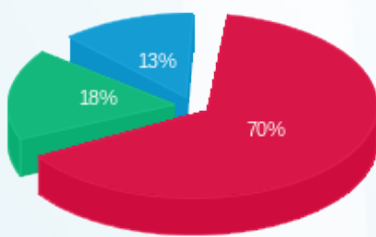

27/09/17 תאריך הפקה:
24/09/17 תאריך קריאה נוכחית:
24/08/17 תאריך קריאה קודמת:

שם דייר: אוטו דיל
שם אתר: אגד חיפה

לקוח/ה נכבד/ה, אנו מתכבדים להגיש את חישוב צריכת החשמל לתקופה 24/08/17 - 24/09/17:

00021916 - 2

סוג תעריף	סוג צריכה	קריאה קודמת	קריאה נוכחית	סה"כ צריכה בקוט"ש	מחיר לקוט"ש בא"ג	סה"כ לתשלום
פרטי חשבון עבור תאריכים:						
777	פסגה	24/08/17	31/08/17	77.32	106.73	82.52 ₪
778	גבע	43,105.63	43,146.57	40.94	49.87	20.42 ₪
779	שפל	66,739.50	66,786.34	46.84	35.05	16.42 ₪
פרטי חשבון עבור תאריכים:						
777	פסגה	01/09/17	24/09/17	283.69	48.38	137.25 ₪
778	גבע	43,146.57	43,233.14	86.57	40.52	35.08 ₪
779	שפל	66,786.34	66,858.96	72.62	33.74	24.50 ₪

סה"כ צריכה לדייר:

שיא ביקוש	סה"כ צריכה בפסגה	סה"כ צריכה גבע	סה"כ צריכה שפל	סה"כ צריכה בקוט"ש	סה"כ לתשלום
9.71	361.01	127.51	119.46	607.98	316.19 ₪

לא כולל מע"מ	תשלום קבוע	סה"כ לתשלום
	0.00 ₪	316.19 ₪

התפלגות חיוב בש"ח לפי תעו"ז