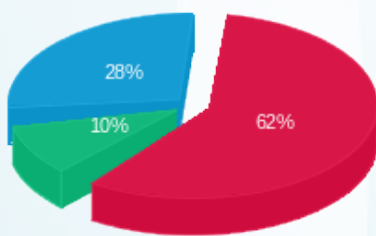

27/09/17

תאריך הפקה:

שם דייר: אקספרס
שם אתר: מגדלי נצרת

03/09/17

תאריך קריאה נוכחית:

04/08/17

תאריך קריאה קודמת:

לקוח/ה נכבד/ה, אנו מתכבדים להגיש את חישוב צריכת החשמל לתקופה 03/09/17 - 04/08/17:

אקספרס - 2 - 16225067

סוג תעריף	סוג צריכה	קריאה קודמת	קריאה נוכחית	סה"כ צריכה בקוט"ש	מחיר לקוט"ש בא"ג	סה"כ לתשלום
פרטי חשבון עבור תאריכים:						
		04/08/17	31/08/17			
777	פסגה	15.40	567.45	552.05	106.73	589.20 ₪
778	גבע	130.50	257.80	127.30	49.87	63.48 ₪
779	שפל	1,957.25	2,663.60	706.35	35.05	247.58 ₪
פרטי חשבון עבור תאריכים:						
		01/09/17	03/09/17			
777	פסגה	567.45	569.35	1.90	48.38	0.92 ₪
778	גבע	257.80	325.65	67.85	40.52	27.49 ₪
779	שפל	2,663.60	2,720.50	56.90	33.74	19.20 ₪

סה"כ צריכה לדייר:

שיא ביקוש	סה"כ צריכה בפסגה	סה"כ צריכה גבע	סה"כ צריכה שפל	סה"כ צריכה בקוט"ש	סה"כ לתשלום
28.44	553.95	195.15	763.25	1,512.35	947.87 ₪

100.00 ₪	תשלום קבוע	
1,047.87 ₪	סה"כ	
178.14 ₪	מע"מ 17.00%	
1,226.01 ₪	סה"כ לתשלום	כולל מע"מ

התפלגות חיוב בש"ח לפי תע"ר