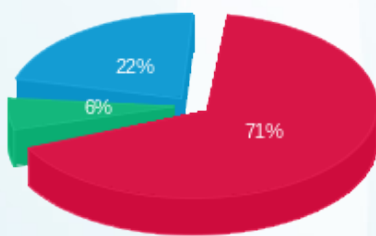

27/09/17

תאריך הפקה:

שם דייר: משרד נסיעות

03/09/17

תאריך קריאה נוכחית:

שם אתר: מגדלי נצרת

04/08/17

תאריך קריאה קודמת:

לקוח/ה נכבד/ה, אנו מתכבדים להגיש את חישוב צריכת החשמל לתקופה 03/09/17 - 04/08/17:

משרד נסיעות - 3 - 16225067

סה"כ לתשלום	מחיר לקוט"ש בא"ג	סה"כ צריכה בקוט"ש	קריאה נוכחית	קריאה קודמת	סוג צריכה	סוג תעריף
			31/08/17	04/08/17	פרטי חשבון עבור תאריכים:	
299.16 ₪	106.73	280.30	280.30	0.00	פסגה	777
22.52 ₪	49.87	45.15	118.95	73.80	גבע	778
90.06 ₪	35.05	256.95	627.00	370.05	שפל	779
			03/09/17	01/09/17	פרטי חשבון עבור תאריכים:	
0.41 ₪	48.38	0.85	281.15	280.30	פסגה	777
2.88 ₪	40.52	7.10	126.05	118.95	גבע	778
4.20 ₪	33.74	12.45	639.45	627.00	שפל	779

סה"כ צריכה לדייר:

סה"כ לתשלום	סה"כ צריכה בקוט"ש	סה"כ צריכה שפל	סה"כ צריכה גבע	סה"כ צריכה בפסגה	שיא ביקוש
419.23 ₪	602.80	269.40	52.25	281.15	11.23

100.00 ₪	תשלום קבוע	
519.23 ₪	סה"כ	
88.27 ₪	מע"מ 17.00%	
607.50 ₪	סה"כ לתשלום	כולל מע"מ

התפלגות חיוב בש"ח לפי תעו"ז