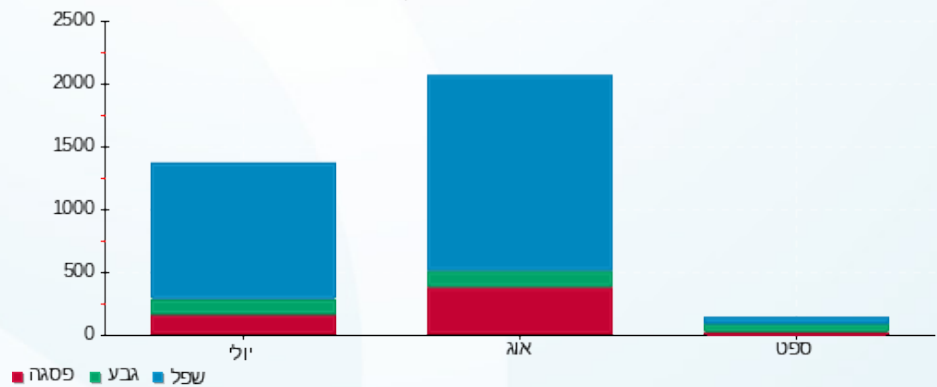

סה"כ צריכה לדייר:

שיא ביקוש	סה"כ צריכה בפסגה	סה"כ צריכה גבע	סה"כ צריכה שפל	סה"כ צריכה בקוט"ש	סה"כ לתשלום
28.44	553.95	195.15	763.25	1,512.35	947.87 ₪

100.00 ₪	תשלום קבוע	
1,047.87 ₪	סה"כ	
178.14 ₪	מע"מ 17.00%	
1,226.01 ₪	סה"כ לתשלום	כולל מע"מ

התפלגות חיוב בש"ח לפי תע"ר

פסגה (590.12 ₪)
גבע (90.98 ₪)
שפל (266.77 ₪)

הסטוריית צריכה בקוט"ש

27/09/17

תאריך הפקה:

שם דייר: משרד נסיעות

03/09/17

תאריך קריאה נוכחית: