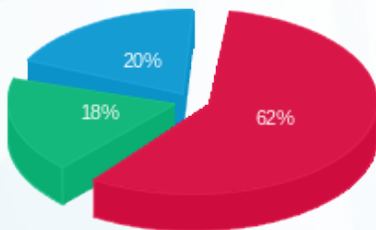

01/10/17

תאריך הפקה:

שם דייר: ממק קומה 4 (מועדון זאוס)

30/09/17

תאריך קריאה נוכחית:

שם אתר: מגדל משה אביב

01/09/17

תאריך קריאה קודמת:

לקוח/ה נכבד/ה, אנו מתכבדים להגיש את חישוב צריכת החשמל לתקופה 30/09/17 - 01/09/17:

00023163 - 3

סה"כ לתשלום	מחיר לקוט"ש בא"ג	סה"כ צריכה בקוט"ש	קריאה נוכחית	קריאה קודמת	סוג צריכה	סוג תעריף
			30/09/17	01/09/17		פרטי חשבון עבור תאריכים:
18.94 ₪	48.38	39.16	4,514.63	4,475.47	פסגה	777
5.64 ₪	40.52	13.91	3,007.15	2,993.24	גבע	778
5.96 ₪	33.74	17.65	4,110.75	4,093.09	שפל	779

סה"כ צריכה לדייר:

סה"כ לתשלום	סה"כ צריכה בקוט"ש	סה"כ צריכה שפל	סה"כ צריכה גבע	סה"כ צריכה בפסגה	שיא ביקוש
30.54 ₪	70.72	17.65	13.91	39.16	0.61

58.35 ₪	תשלום קבוע	
88.89 ₪	סה"כ לתשלום	לא כולל מע"מ

התפלגות חיוב בש"ח לפי תעו"ז