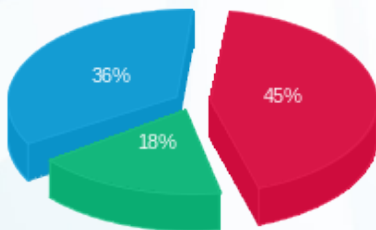

01/10/17

תאריך הפקה:

שם דייר: עולם הממתקים

30/09/17

תאריך קריאה נוכחית:

שם אתר: קניון עזריאלי עכו

01/09/17

תאריך קריאה קודמת:

לקוח/ה נכבד/ה, אנו מתכבדים להגיש את חישוב צריכת החשמל לתקופה 01/09/17 - 30/09/17:

עולם הממתקים - 7 - 81018786

סה"כ לתשלום	מחיר לקוט"ש בא"ג	סה"כ צריכה בקוט"ש	קריאה נוכחית	קריאה קודמת	סוג צריכה	סוג תעריף
			30/09/17	01/09/17		פרטי חשבון עבור תאריכים:
187.38 ₪	48.38	387.30	19,763.55	19,376.25	פסגה	777
75.21 ₪	40.52	185.60	10,021.90	9,836.30	גבע	778
149.25 ₪	33.74	442.35	27,558.60	27,116.25	שפל	779

סה"כ צריכה לדייר:

סה"כ לתשלום	סה"כ צריכה בקוט"ש	סה"כ צריכה שפל	סה"כ צריכה גבע	סה"כ צריכה בפסגה	שיא ביקוש
411.83 ₪	1,015.25	442.35	185.60	387.30	1.70

183.91 ₪	תשלום קבוע	
595.74 ₪	סה"כ לתשלום	לא כולל מע"מ

התפלגות חיוב בש"ח לפי תע"ז